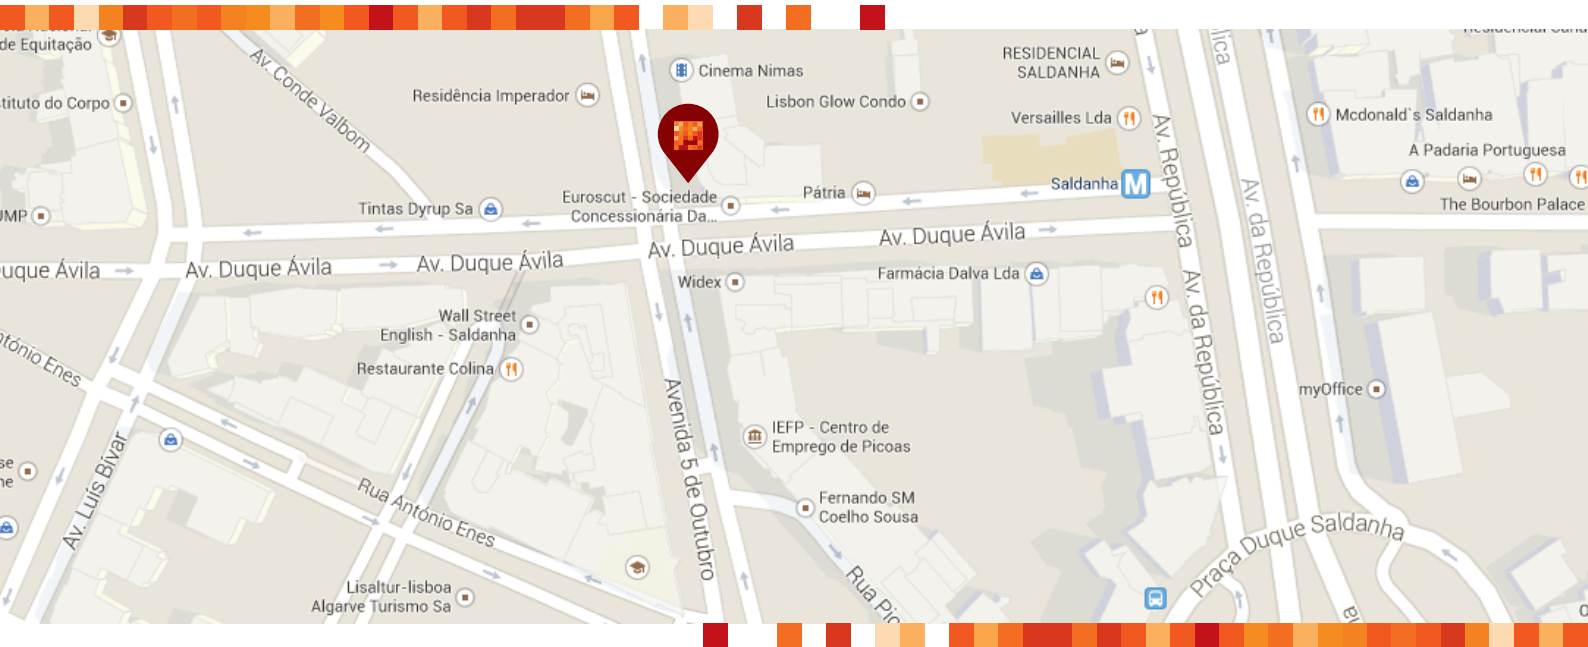

Direcções para RUPEAL RUPEAL directions

Guia de transportes Transportation Guide

Transportes públicos Public Transportation

Comboio Saída em Entrecampos - CP Linha da Azambuja (mais metro até ao Saldanha ou 10 minutos a andar)
Train Exit on Entrecampos - CP Azambuja line (plus metro to Saldanha or 10 minutes walk)

Metro Saída Saldanha - Rua Duque D'Ávila - Linha Vermelha ou Amarela
Metro Exit on Saldanha - Rua Duque D'Ávila - Red or Yellow line

Autocarro Saída na Praça Duque de Saldanha
Bus Exit on Praça Duque de Saldanha

Via Estação Roma-Areeiro
Autocarro 727 (14 minutos)

Via Restelo - Av. Descobertas
Autocarro 727 (46 minutos)

Via Cais do Sodré
Autocarro 736 (24 minutos)

Via Odivelas - B.º Dr. Lima Pimentel
Autocarro 736 (48 minutos)

Via Qta. Barros
Autocarro 738 (25 minutos)

Via Alto Sto. Amaro
Autocarro 738 (25 minutos)

Via Marquês do Pombal
Autocarro 744 (7 minutos)

Via Moscavide -Qta. Laranjeiras
Autocarro 744 (50 minutos)

Via Amoreiras
Autocarro 783 (10 minutos)

Via Portela - R. Mouzinho Albuquerque
Autocarro 783 (30 minutos)